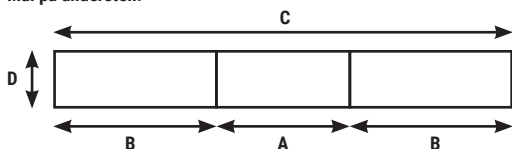

Tippcontainer med automatisk tipp

- Tippcontainer er industriens beste hjelpemiddel for kildesortering, avfall og materialehåndtering.
- Konstruert, forsterket og pulverlakkert for å gi maksimal sikkerhet og levetid.
- Fjærbelastet trykkplate på understellet for automatisk tømming.
- Har også manuell tipp.
- Andre størrelser kan lages på forespørsel.

Tippcontaineren har forsterkninger på de rette stedene for å tåle tøff håndtering av truck.

- Hjørneforsterkninger gjør containeren stivere
- Forsterkede gaffelbrønner
- Stoppakslingen er dimensjonert for å tåle den kraftfulle behandlingen de utsettes for.
- Den automatiske tippfunksjonen er ikke bare for økt effektivitet, den øker også sikkerheten ved tømming i høyden siden tippcontaineren ikke kan gli av gafflene på grunn av motholdet mot tippcontaineren.

Kan leveres i farger som følger renholdsverkets anbefalinger.

Blå	Papir	Farge nr: (RAL 5019)
Rød	Miljøfärlig	Farge nr: (RAL 3020)
Hvit	Plast	Farge nr: (RAL 9010)
Oransje	Brennbart	Farge nr: (RAL 2008)
Gul	Tekstil	Farge nr: (RAL 1021)
Brun	Kompost	Farge nr: (RAL 8017)
Grønn	Glass	Farge nr: (RAL 6032)
Grå	Metall	Farge nr: (RAL 7042)
Svart		Farge nr: (RAL 9005)

Mål på understell.

Størrelser fra 150 liter til og med 1600 liter har følgende mål på understellet: A=160 mm, B=230 mm, C=630 mm, D=100 mm. Størrelser fra 2000 liter til og med 3000 liter har følgende mål på understellet: A=560 mm, B=230 mm, C=1035 mm, D=100 mm.