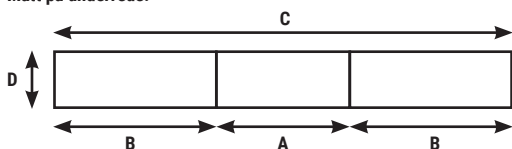

Mått på underrede.

Storlekar från 150 liter till och med 1600 liter har följande mått på underredet: A=160 mm, B=230 mm, C=630 mm, D=100 mm. Storlekar från 2000 liter till och med 3000 liter har följande mått på underredet: A=560 mm, B=230 mm, C=1035 mm, D=100 mm.

Mål på understell.

Størrelser fra 150 liter til og med 1600 liter har følgende mål på understellet: A=160 mm, B=230 mm, C=630 mm, D=100 mm. Størrelser fra 2000 liter til og med 3000 liter har følgende mål på understellet: A=560 mm, B=230 mm, C=1035 mm, D=100 mm.